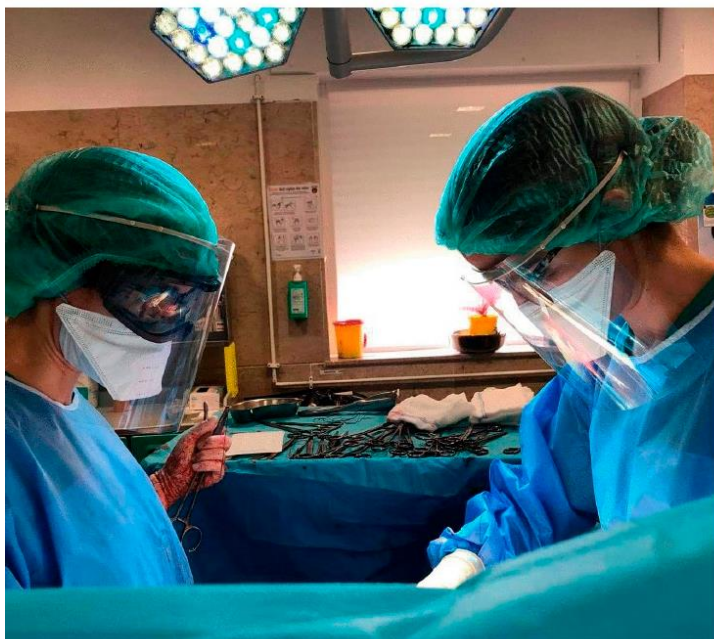

VISIÈRE

Covid19

FICHE TECHNIQUE

Ensemble	
X1 support	x1 visière
Poids total	40 g

SUPPORT

Matière	poids (gr)
ABS	13

Non poreux
Dessin ergonomique
Sans arête vive
Auto-adaptatif
Confortable

VISIÈRE Transparente

_ Matière	poids (gr)	_
PET (300 - 350 microns)	27	

Protège la face du contact des mains
Imperméable
Sans buée
lavable
Rayons dans les coins; sans pliage ; A4

⌚ Il est recommandé de désinfecter la visière avant usage.