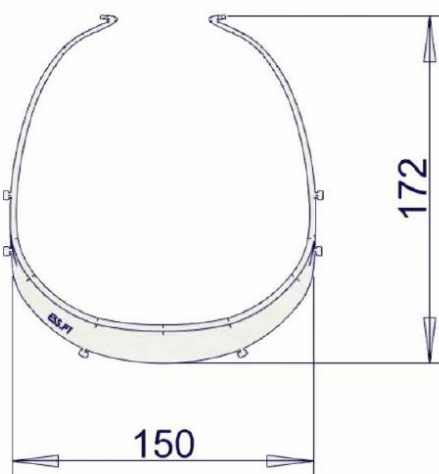

VISIÈRE

Covid19

FICHE TECHNIQUE

Ensemble	
X1 support	x1 visière
Poids total	40 g

SUPPORT

Matière	poids (gr)
ABS	13

Non poreux
Dessin ergonomique
Sans arête vive
Auto-adaptatif
Confortable

VISIÈRE Transparente

_ Matière	poids (gr)	_
PET (300 - 350 microns)	27	

Protège la face du contact des mains
Imperméable
Sans buée
lavable
Rayons dans les coins; sans pliage ; A4

⌚ Il est recommandé de désinfecter la visière avant usage.